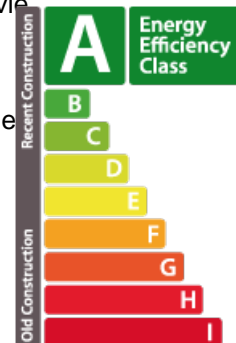

## DESCRIPTION DU BIEN

Découvrez la visite virtuelle ainsi que plus d'informations sur notre site internet : <https://millewebertrange.lu> Les maisons CEPHEUS proposent tout le confort actuel afin de bénéficier d'une qualité de vie optimale et vivre une vie de famille épanouie; jouissant chacune d'un jardin privatif orienté plein sud, de pièces de vie confortables et de larges baies vitrées offrant une luminosité exceptionnelle, notamment sur un séjour avec une hauteur sous plafond de 3,65 mètres. La maison unifamiliale C6.1 est située dans le PAP - Millewee - Nouveau quartier, faisant partie d'un groupe de 4 maisons. La localisation est idéale ; à deux pas de l'Ecole Européenne, du futur tram et de la Belle Etoile. De par une volumétrie épurée, le choix des matériaux nobles et le large dimensionnement des ouvertures de fenêtres, le projet propose une architecture contemporaine qui pousse au-delà des standards. Sur la rue, l'escalier métallique marque l'entrée et apporte à la façade toute sa dynamique. A l'intérieur...

### Classe de performance énergétique

### Classe d'isolation thermique

**A**