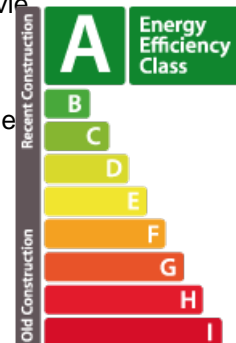

## DESCRIPTION DU BIEN

Découvrez la visite 3D ainsi que plus d'informations sur notre site internet : <https://milleweebertrange.lu> Les maisons CEPHEUS proposent tout le confort actuel afin de bénéficier d'une qualité de vie optimale et vivre une vie de famille épanouie; jouissant chacune d'un jardin privatif orienté plein sud, de pièces de vie confortables et de larges baies vitrées offrant une luminosité exceptionnelle, notamment sur un séjour avec une hauteur sous plafond de 3,65 mètres. La maison unifamiliale C4.1 est située dans le PAP - Millewee - Nouveau quartier, faisant partie d'un groupe de 4 maisons. La localisation est idéale ; à deux pas de l'Ecole Européenne, du futur tram et de la Belle Etoile. De par une volumétrie épurée, le choix des matériaux nobles et le large dimensionnement des ouvertures de fenêtres, le projet propose une architecture contemporaine qui pousse au-delà des standards. Sur la rue, l'escalier métallique marque l'entrée et apporte à la façade toute sa dynamique. A l'intérieur, les...

### Classe de performance énergétique

### Classe d'isolation thermique

**A**