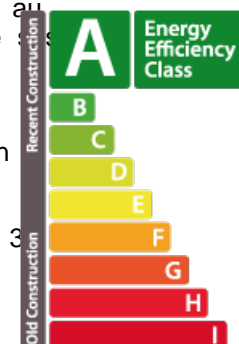

## DESCRIPTION DU BIEN

Nouvelle résidence TUSCANA (A/A/A) à Bertrange, cité MILLEWEECONSTRUCTION EN COURS : 81% achèvement, livraison fin 2026 Lot : C3\_0.02 Votre agence immobilière REAL IMMO vous propose ce nouvel appartement 2 chambres d'une superficie nette habitable de 83,45 m<sup>2</sup>, situé au rez-de-chaussée de la résidence. Il vous séduira par la qualité supérieure de finitions, ses beaux espaces, son exposition EST et sa hauteur sous plafond de 2,80 m. L'appartement se compose d'une entrée qui vous mènera à un lumineux séjour ouvert sur la cuisine et donnant également accès à la terrasse de 6 m<sup>2</sup> et au jardin privatif de 38 m<sup>2</sup>. La partie nuit vous offrira 2 chambres, une salle de bain avec WC, une buanderie privative et un WC séparé Surfaces (sous réserve de modifications en cours d'exécution) : Surface habitable : 83,45 m<sup>2</sup> Surface terrasse : 5,66 m<sup>2</sup> Surface jardin : 37,68 m<sup>2</sup> Surface pondérée : 89,48 m<sup>2</sup> Prix TVAC mixte 3 et 17% : 972.033,16 €\*\* TVA au taux super réduit de 3% sous réserve de conditions et de l'acco...

## CARACTÉRISTIQUES

Nombre de pièces : 3  
Nb. de chambre(s) : 2  
Surface : 89.48m<sup>2</sup>  
Nb. de sdb : 1  
Cuisine équipée : Non

### Classe de performance énergétique

### Classe d'isolation thermique