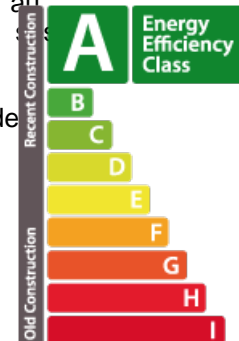

DESCRIPTION DU BIEN

Nouvelle résidence TUSCANA (A/A/A) à Bertrange, cité MILLEWEECONSTRUCTION EN COURS : 81% achèvement, livraison fin 2026 Lot : C3_0.03 Votre agence immobilière REAL IMMO vous propose ce nouvel appartement 2 chambres d'une superficie nette habitable de 82,43 m², situé au rez-de-chaussée de la résidence. Il vous séduira par la qualité supérieure de finitions, ses beaux espaces, son exposition SUD-EST et sa hauteur sous plafond de 2,80 m. L'appartement se compose d'une entrée qui vous mènera à un lumineux séjour ouvert sur la cuisine et donnant également accès à la terrasse de 7 m² et au jardin privatif de 39 m². La partie nuit vous offrira 2 chambres, une salle de bain avec WC, une buanderie privative et un WC séparé Surfaces (sous réserve de modifications en cours d'exécution) : Surface habitable : 82,43 m² Surface terrasse : 6,98 m² Surface jardin : 39,40 m² Surface pondérée : 89,16 m² Prix TVAC mixte 3 et 17% : 975.983,12 €**TVA au taux super réduit de 3% sous réserve de conditions et de l'...

CARACTÉRISTIQUES

Nombre de pièces : 3
Nb. de chambre(s) : 2
Surface : 89.16m²
Nb. de sdb : 1
Cuisine équipée : Non

PASSEPORT ÉNERGÉTIQUE

Classe de performance énergétique

Classe d'isolation thermique

Classe d'émissions de CO2