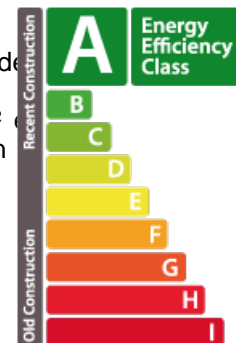

DESCRIPTION DU BIEN

CONSTRUCTION EN COURS : 81% achèvement, livraison fin 2026
Nouvelle résidence TUSCANA (A/A/A) à Bertrange, cité MILLEWEE
Lot : C3_0.04
Votre agence immobilière REAL IMMO vous propose ce nouvel appartement 2 chambres d'une superficie nette habitable de 86,29 m², situé au rez-de-chaussée de la résidence. Il vous séduira par la qualité supérieure de ses finitions, ses beaux espaces, son exposition SUD-OUEST et sa hauteur sous plafond de 2,70 m. L'appartement se compose d'une entrée qui vous mènera à un lumineux séjour ouvert sur la cuisine et donnant également accès à la terrasse de 15 m² au jardin privatif de 27 m². La partie nuit vous offrira 2 chambres, une salle de bain avec WC, une buanderie privative et un WC séparé.
Surfaces (sous réserve de modifications en cours d'exécution) :
Surface habitable : 86,29 m²
Surface terrasse : 15,38 m²
Surface jardin : 27,37 m²
Surface pondérée : 95,18 m²
Prix TVAC mixte 3 et 17% : 1.045.220,47 €**TVA au taux super réduit de 3% sous réserve de conditions et...

CARACTÉRISTIQUES

Nombre de pièces : 3
Nb. de chambre(s) : 2
Surface : 95.18m²
Nb. de sdb : 1
Cuisine équipée : Non

PASSEPORT ÉNERGÉTIQUE

Classe de performance énergétique

Classe d'isolation thermique

Classe d'émissions de CO2