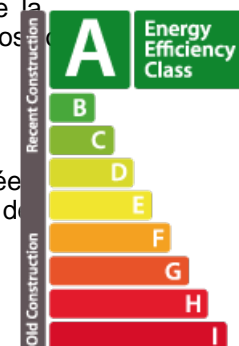

DESCRIPTION DU BIEN

Nouvelle résidence TUSCANA (A/A/A) à Bertrange, cité MILLEWEECONSTRUCTION EN COURS : 81% achèvement, livraison fin 2026Lot : C3_1.01Votre agence immobilière REAL IMMO vous propose ce nouvel appartement d'une superficie nette habitable de 55,17 m², situé au 1er étage de la résidence. Il vous séduira par ses qualités de finitions supérieures, son exposition SUD-OUEST, ses beaux espaces et sa hauteur sous plafond de 2,80 m.L'appartement se compose d'une entrée qui vous mènera à un lumineux séjour ouvert sur la cuisine et donnant également accès à la loggia de 11m².La partie nuit vous offrira 1 chambre, une salle de douche avec wc et une buanderie privative. Surface habitable : 55,17 m²Surface loggia : 10,93 m²Surface pondérée : 59,54 m²Prix TVAC mixte 3 et 17% : 635.147,11€**TVA au taux super réduit de 3% sous réserve de conditions et de l'accord de l'administration de l'Enregistrement et des Domaines. Prix TVAC 17 % : 685.147,11 €Le prix comprend :- 1 cave privative1 emplacement extér...

PASSEPORT ÉNERGÉTIQUE

Classe de performance énergétique

CARACTÉRISTIQUES

Nombre de pièces : 2
Nb. de chambre(s) : 1
Surface : 59.54m²
Nb. de sdb : -
Cuisine équipée : Non

Classe d'isolation thermique

Classe d'émissions de CO2