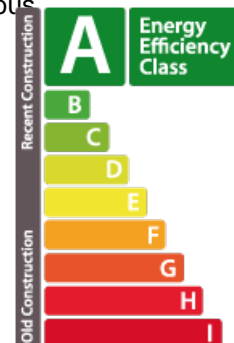

## DESCRIPTION DU BIEN

CONSTRUCTION EN COURS :81% achèvement, livraison fin 2026 Nouvelle résidence TUSCANA (A/A/A) à Bertrange, cité MILLEWEE Lot : C3\_1.04 Votre agence immobilière REAL IMMO vous propose ce nouvel appartement d'une superficie nette habitable de 54,26 m<sup>2</sup>, situé au 1er étage de la résidence. Il vous séduira par ses qualités de finitions supérieures, son exposition SUD-EST, ses beaux espaces et sa hauteur sous plafond de 2,80 m. L'appartement se compose d'une entrée qui vous mènera à un lumineux séjour ouvert sur la cuisine et donnant également accès à la loggia de 10 m<sup>2</sup>. La partie nuit vous offrira 1 chambre, une salle de douche avec wc et une buanderie privative. Surface habitable : 54.26 m<sup>2</sup> Surface loggia : 10,43 m<sup>2</sup> Surface pondérée : 58,43 m<sup>2</sup> Prix TVAC mixte 3 et 17% : 654.061,77 €\*\*TVA au taux super réduit de 3% sous réserve de conditions et de l'accord de l'administration de l'Enregistrement et des Domaines. Prix TVAC 17 % : 704.061,78 € Le prix comprend :- 1 cave privative 1 emplacement extér...

## CARACTÉRISTIQUES

Nombre de pièces : 3  
Nb. de chambre(s) : 1  
Surface : 58.43m<sup>2</sup>  
Nb. de sdb : -  
Cuisine équipée : Non

✓ Real immo

📍 4 rue Michel Rodange L-2430  
☎ +352 691 50 20 20  
✉ info@real-immo.lu  
🌐 <https://www.real-immo.lu/detail-421>

## PASSEPORT ÉNERGÉTIQUE

### Classe de performance énergétique