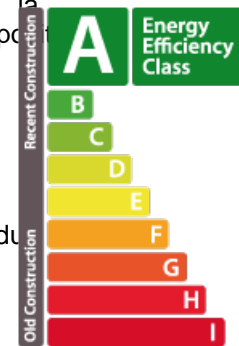

DESCRIPTION DU BIEN

CONSTRUCTION EN COURS : 81% achèvement. Livraison fin 2026. Nouvelle résidence TUSCANA (A/A/A) à Bertrange, cité MILLEWEE Lot : C3_2.01 Votre agence immobilière REAL IMMO vous propose ce magnifique penthouse d'une superficie nette habitable de 132,09 m², situé au 2ième et dernier étage de la résidence. Il vous séduira par ses qualités de finitions supérieures, son exposition SUD-OUEST, ses beaux espaces ouverts et sa hauteur sous plafond de 2,80 m. L'appartement se compose d'une entrée qui vous mène à un lumineux séjour ouvert sur la terrasse de 66 m² et donnant également accès à la cuisine. La partie nuit vous offrira 1 suite parentale avec dressing et salle de bain avec WC, 2 chambres et une salle de douche avec WC, une buanderie privative et un WC séparé. Surface habitable : 132,09 m² Surface loggia : 65,66 m² Surface pondérée : 153,79 m² Prix TVAC mixte 3 et 17% : 1.967.397,90 €**TVA au taux super réduit de 3% sous réserve de conditions et de l'accord de l'administration de l'Enregistrement...

CARACTÉRISTIQUES

Nombre de pièces : 6
Nb. de chambre(s) : 3
Surface : 153.79m²
Nb. de sdb : 1
Cuisine équipée : Non

PASSEPORT ÉNERGÉTIQUE

Classe de performance énergétique

Classe d'isolation thermique

Classe d'émissions de CO2