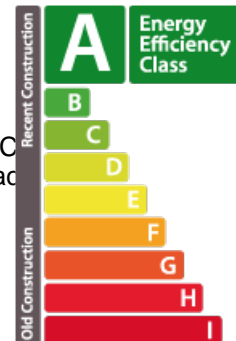

DESCRIPTION DU BIEN

Nouvelle résidence TUSCANA (A/A/A) à Bertrange, cité MILLEWEE Lot : C3_2.01 Votre agence immobilière REAL IMMO vous propose ce magnifique penthouse d'une superficie nette habitable de 132,09 m², situé au 2ième et dernier étage de la résidence. Il vous séduira par ses qualités de finitions supérieures, son exposition SUD-OUEST, ses beaux espaces ouverts et sa hauteur sous plafond de 3,50 m. L'appartement se compose d'une entrée qui vous mène à un lumineux séjour ouvert sur la terrasse de 66 m² et donnant également accès à la cuisine. La partie nuit vous offrira 1 suite parentale avec dressing et salle de bain avec WC, 2 chambres et une salle de douche avec WC une buanderie privative et un WC séparé. Surface habitable : 132,09 m² Surface loggia : 65,66 m² Surface pondérée : 153,79 m² Prix TVAC mixte 3 et 17% : 2.361.219,65 €**TVA au taux super réduit de 3% sous réserve de conditions et de l'accord de l'administration de l'Enregistrement et des Domaines. Prix TVAC 17% : 2.411.219,65 € Le prix c...

CARACTÉRISTIQUES

Nombre de pièces : 6
Nb. de chambre(s) : 3
Surface : 153.79m²
Nb. de sdb : 1
Cuisine équipée : Non

PASSEPORT ÉNERGÉTIQUE

Classe de performance énergétique

Classe d'isolation thermique

Classe d'émissions de CO2