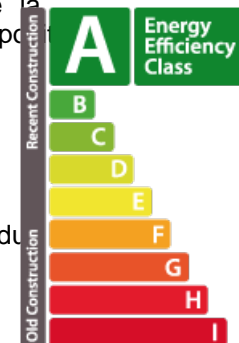

## DESCRIPTION DU BIEN

CONSTRUCTION EN COURS : 81% achèvement. Livraison fin 2026. Nouvelle résidence TUSCANA (A/A/A) à Bertrange, cité MILLEWEE Lot : C3\_2.01 Votre agence immobilière REAL IMMO vous propose ce magnifique penthouse d'une superficie nette habitable de 132,09 m<sup>2</sup>, situé au 2ième et dernier étage de la résidence. Il vous séduira par ses qualités de finitions supérieures, son exposition SUD-OUEST, ses beaux espaces ouverts et sa hauteur sous plafond de 2,80 m. L'appartement se compose d'une entrée qui vous mène à un lumineux séjour ouvert sur la terrasse de 66 m<sup>2</sup> et donnant également accès à la cuisine. La partie nuit vous offrira 1 suite parentale avec dressing et salle de bain avec WC, 2 chambres et une salle de douche avec WC, une buanderie privative et un WC séparé. Surface habitable : 132,09 m<sup>2</sup> Surface loggia : 65,66 m<sup>2</sup> Surface pondérée : 153,79 m<sup>2</sup> Prix TVAC mixte 3 et 17% : 1.967.397,90 €\*\*TVA au taux super réduit de 3% sous réserve de conditions et de l'accord de l'administration de l'Enregistrement...

## CARACTÉRISTIQUES

Nombre de pièces : 6  
Nb. de chambre(s) : 3  
Surface : 153.79m<sup>2</sup>  
Nb. de sdb : 1  
Cuisine équipée : Non

### Classe de performance énergétique

### Classe d'isolation thermique