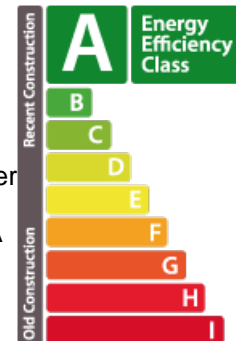

DESCRIPTION DU BIEN

CONSTRUCTION EN COURS : 81% achèvement. Livraison prévue fin 2026. Nouvelle résidence TUSCANA (A/A/A) à Bertrange, cité MILLEWEE Lot : C3_2.02 Votre agence immobilière REAL IMMO vous propose ce magnifique penthouse d'une superficie nette habitable de 133,13 m², situé au 2^{ème} et dernier étage de la résidence. Il vous séduira par ses qualités de finitions supérieures, son exposition SUD-EST, ses beaux espaces ouverts et sa hauteur sous plafond de 2,80 m. L'appartement se compose d'une entrée qui vous mène à un lumineux séjour ouvert sur la terrasse de 65 m² et donnant également accès à la cuisine. La partie nuit vous offrira 1 suite parentale avec dressing et salle de bain avec WC, 2 chambres et une salle de douche avec WC, une buanderie privative et un WC séparé. Surface habitable : 133,13 m² Surface loggia : 64,81 m² Surface pondérée : 154,57 m² Prix TVAC mixte 3 et 17% : 1.942.701,02 €**TVA au taux super réduit de 3% sous réserve de conditions et de l'accord de l'administration de l'Enregist...

CARACTÉRISTIQUES

Nombre de pièces : 6
Nb. de chambre(s) : 3
Surface : 154.57m²
Nb. de sdb : 1
Cuisine équipée : Non

PASSEPORT ÉNERGÉTIQUE

Classe de performance énergétique

Classe d'isolation thermique

Classe d'émissions de CO2