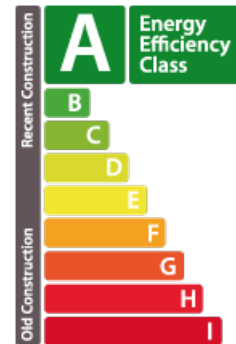

DESCRIPTION DU BIEN

PASSEPORT ÉNERGÉTIQUE

Classe de performance énergétique

CARACTÉRISTIQUES

Nombre de pièces : -
Nb. de chambre(s) : 1
Surface : 60.31m²
Nb. de sdb : -
Cuisine équipée : Non

Classe d'émissions de CO2